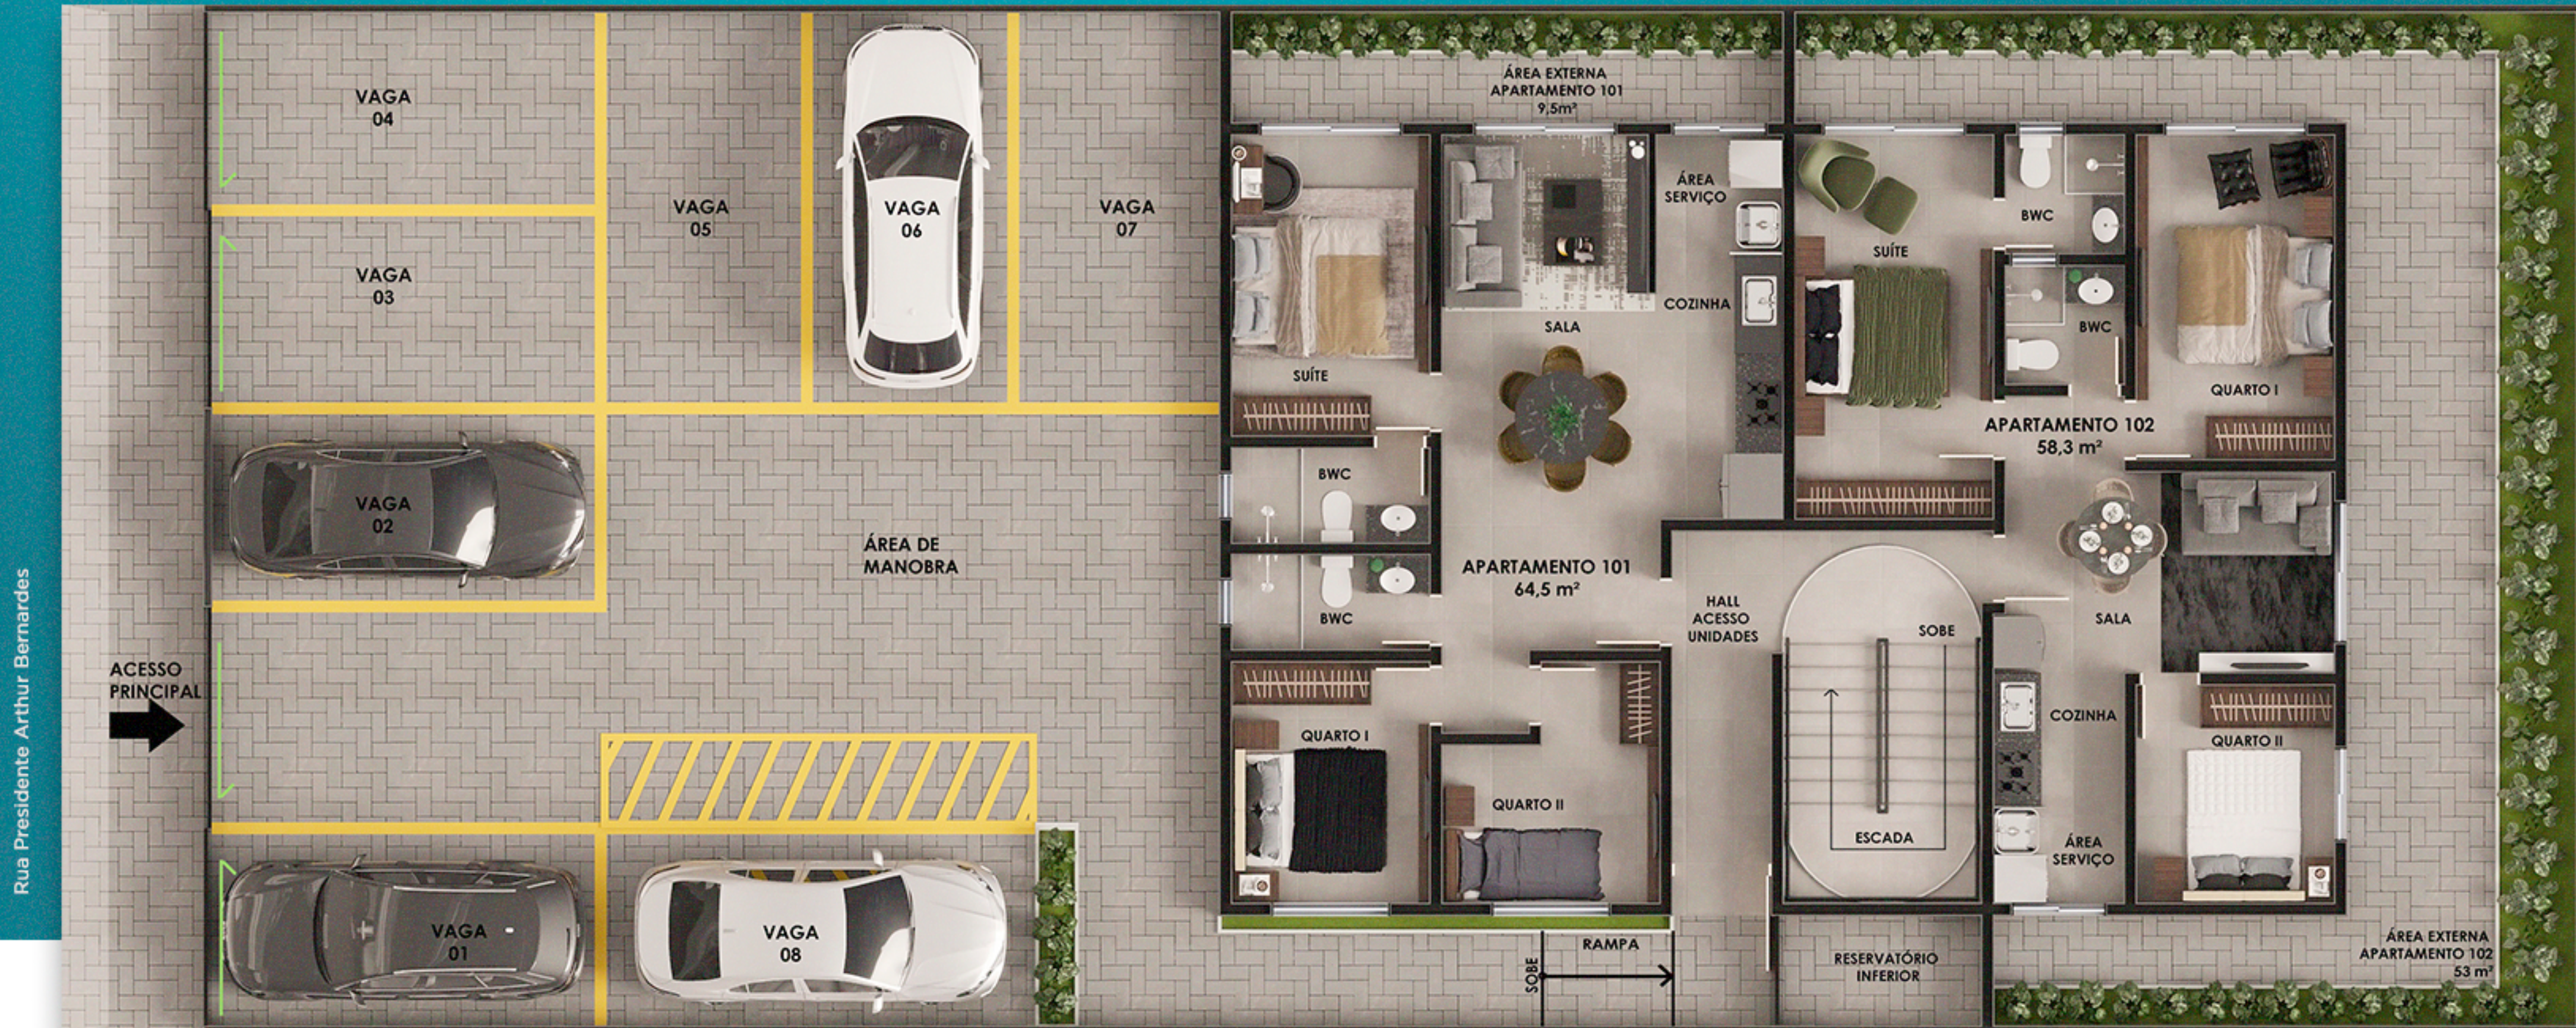

# Amplie seus *horizontes*

A 600 metros da praia,  
o **Reserve Bessa**  
é o lugar ideal  
para você construir  
seu futuro.

O **Reserve Bessa** conta com uma estrutura que oferece tudo que você precisa para viver grandes momentos.

2 pavimentos

Coberturas privativas (exclusivas para as unidades 301,302,303)

- Portão automático
- Pré instalação de ar condicionado
- Água e energia individualizados
- Coberturas privativas (chuveiros e bancadas gourmets)
- Interfone
- Piso em porcelanato
- Louças Deca
- Kit porta pronta
- Metais em inox

# Pavimento Térreo

**Apto 101** 65,5m<sup>2</sup> + Área externa 9,5m<sup>2</sup>

- Salas de jantar e estar integradas
- Cozinha
- Área de serviço
- 3 quartos sendo 1 suíte
- WC social

**Apto 102** 58,3m<sup>2</sup> + Área externa 53m<sup>2</sup>

- Salas de jantar e estar integradas
- Cozinha
- Área de serviço
- 3 quartos sendo 1 suíte
- WC social