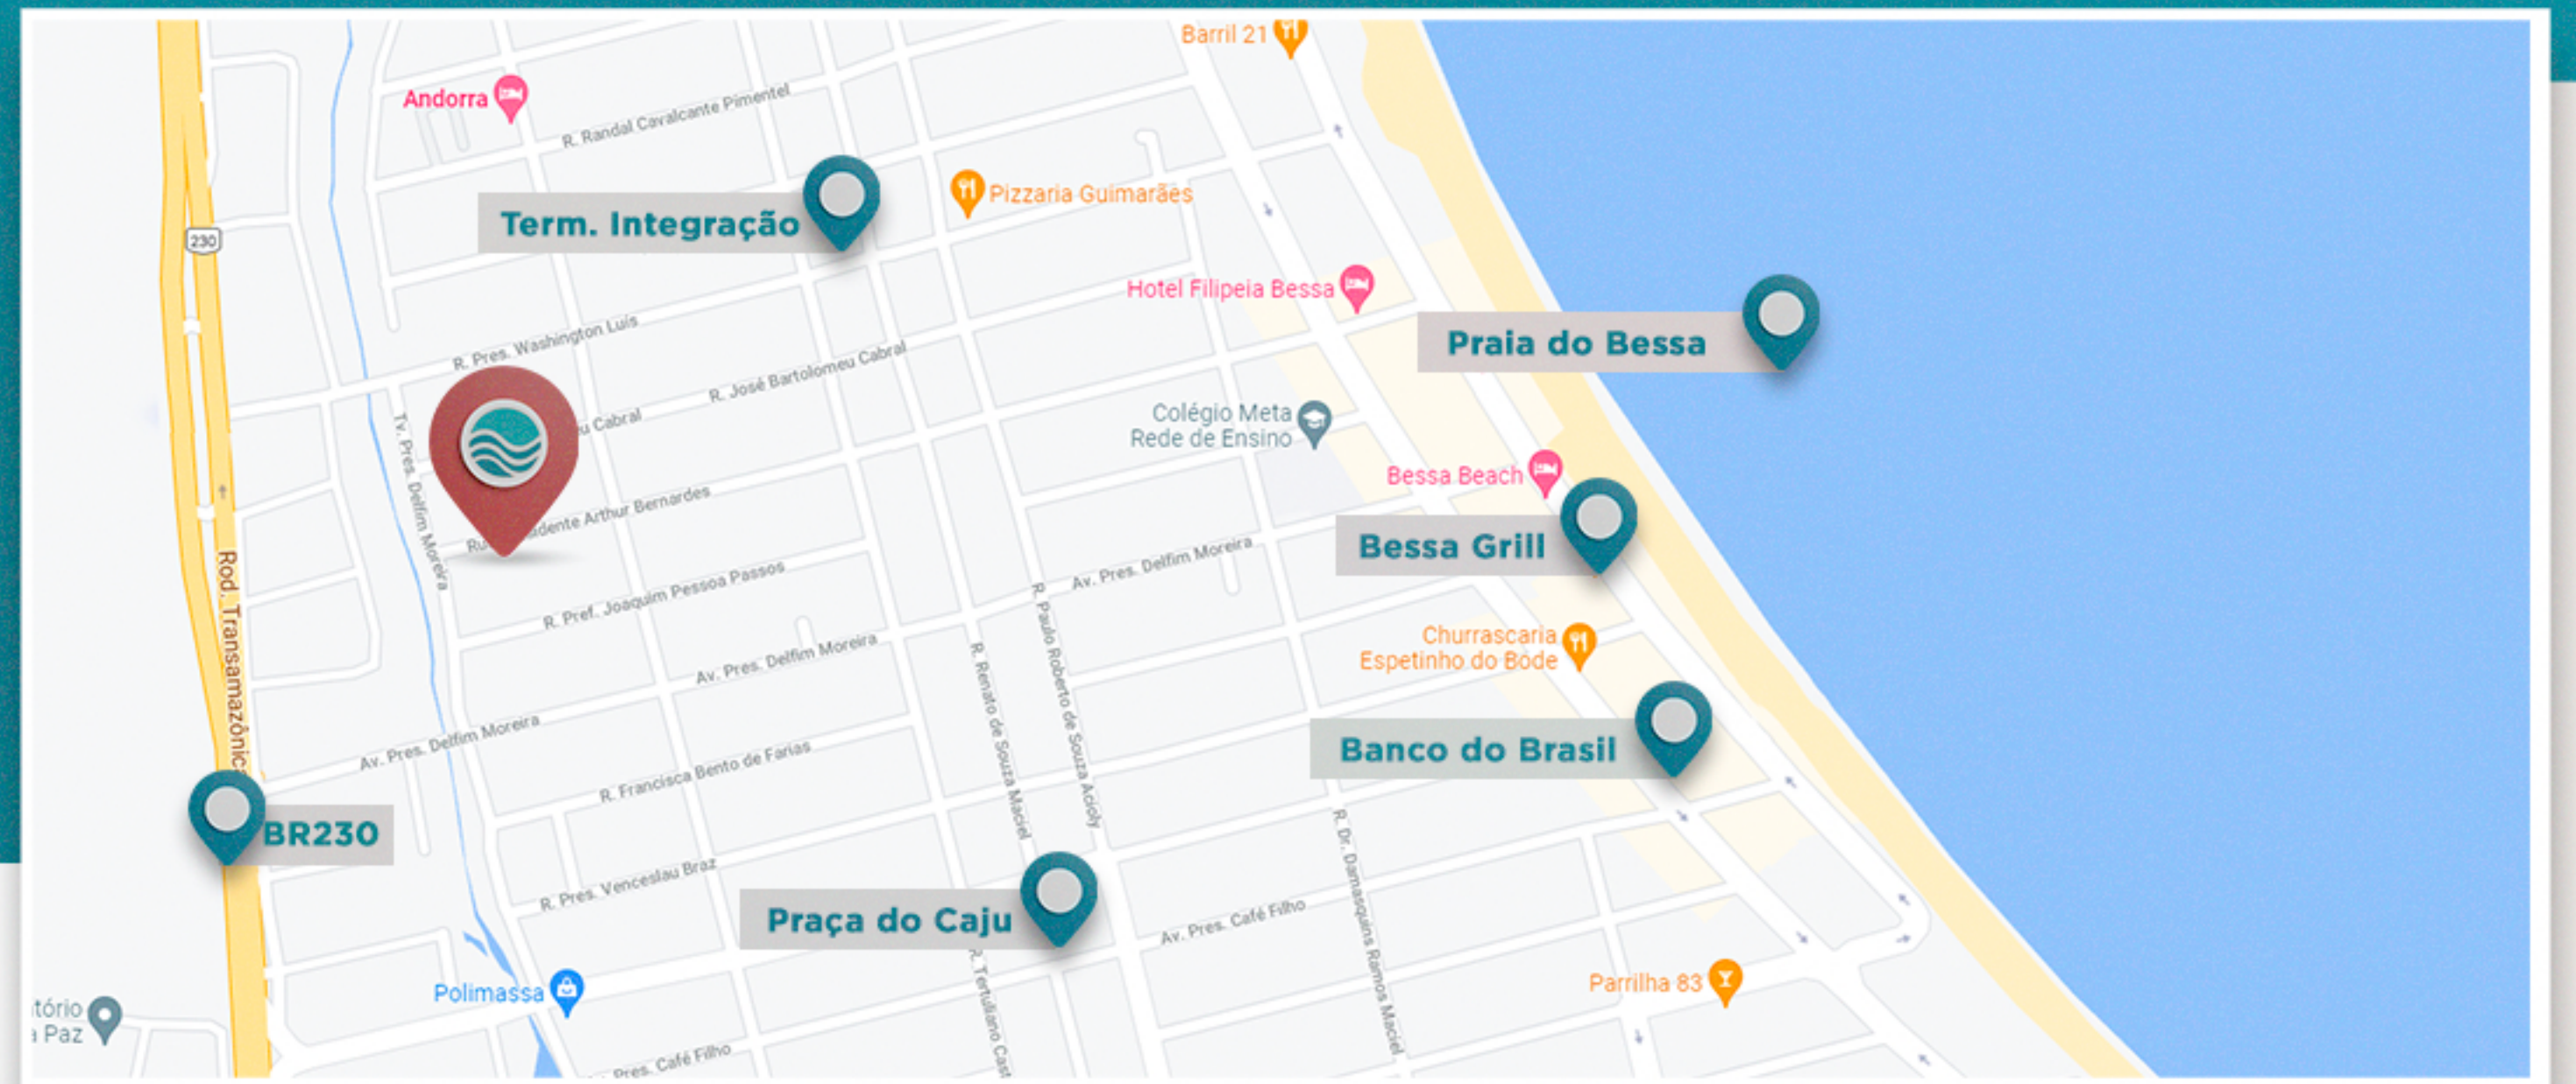

# Perto de tudo que você precisa para viver seu sonho!

Localizado na **Rua Presidente Arthur Bernardes** o **Reserve Bessa** tem uma localização privilegiada a 600m da orla da praia do Bessa e diversos outros serviços para facilitar seu dia-dia e de sua família.