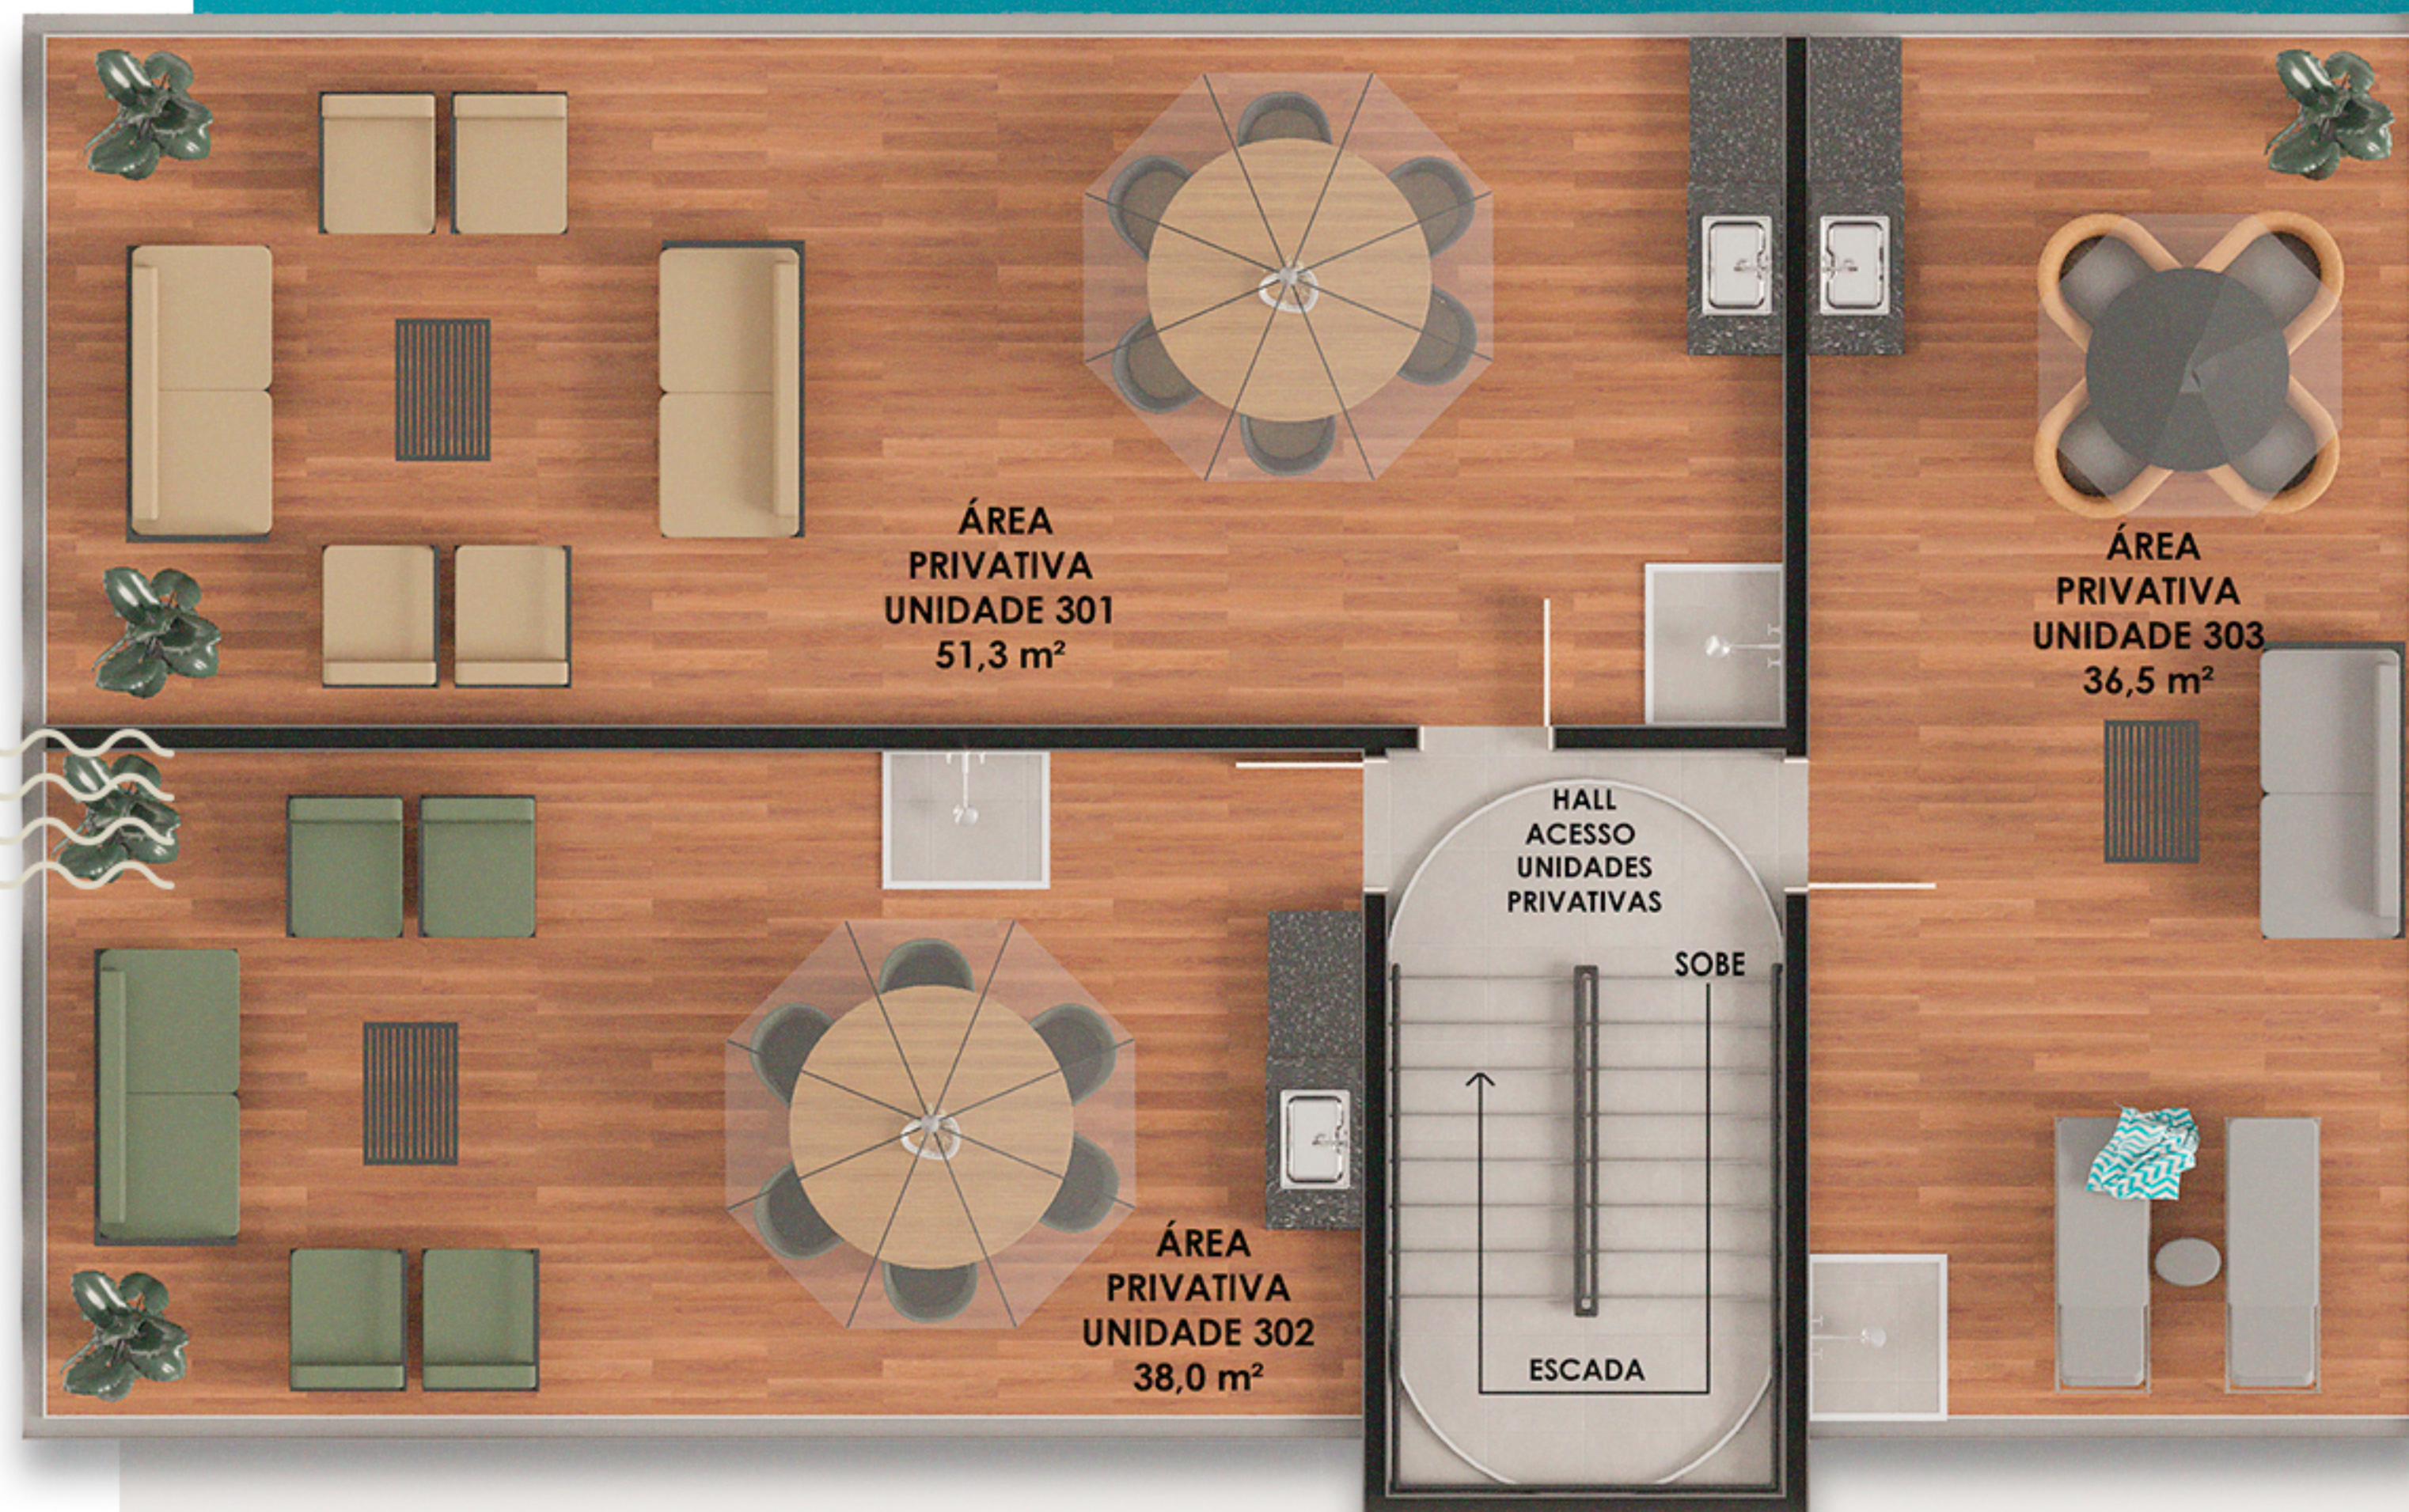

- Salas de jantar e estar integradas
- Cozinha
- Área de serviço
- 3 quartos sendo 1 suíte
- WC social

- Salas de jantar e estar integradas
- Cozinha
- Área de serviço
- WC social
- 2 quartos sendo 1 suíte

Apto 203 e 303 **44,8m<sup>2</sup>**

- Salas de jantar e estar integradas
- Cozinha
- Área de serviço
- WC social
- 2 quartos sendo 1 suíte

# Pavimento Cobertura

No **Reserve Bessa** as unidades 301, 302 e 303 contam com um **exclusivo solarium privativo** na cobertura do empreendimento.

Apto 301 **51,3m<sup>2</sup>**

Apto 302 **38,2m<sup>2</sup>**

Apto 303 **36m<sup>2</sup>**

*Conforto*  
e qualidade  
em um só lugar